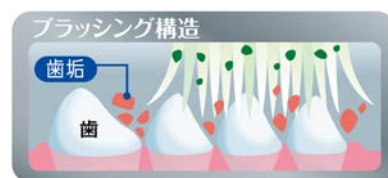

そこでこの度、歯垢を落として付きにくくする機能を高めて、使用場면을提案する犬用歯みがきガムとして2つのタイプを新発売いたします。

食後の歯の汚れを噛むことで「うかす」「とる」「コートする」の3つのステップで除去し、当社独自のロングチューイング製法でかたくないのに長く噛める『PETKISS 食後の歯みがきガム』と、その日についた奥歯の汚れを、犬の噛み方・歯の大きさ・形状から考えた独自構造で噛んでそぎ落とす、おやすみ前の使用に最適な『PETKISS ADVANTAGE おやすみ前の歯みがきガム』を新発売いたします。

当社は、愛犬の歯みがきガムの習慣化によって、愛犬のお口の健康をサポートしてまいります。

2. 発売日・地域 2014年4月2日（水） 全国

3. 商品 特 長

『PETKISS 食後の歯みがきガム』

① 食後の歯の汚れを3つのステップで落として付きにくくする

Step1 : 汚れを「うかす」

「ピロリン酸ナトリウム」配合により、食後の歯についての汚れを浮かします。

Step2 : 汚れを「とる」

繊維を細かくし、束状にした「ブラッシング構造」と、繊維1本1本に弾力性をもたせる独自の「ロングチューイング製法」を採用した「かたくないのに長く噛める」新食感です。

長く噛むことで繊維が歯をブラッシングして歯垢を落とします。さらに、つぶつぶ牛皮チップ配合なので、噛むことで大きな汚れをかきとります。

イメージ図

Step3 : 「コートする」

「ポリリジン」配合により、キレイになった歯をコートして汚れを付きにくくします。

『PETKISS ADVANTAGE おやすみ前の歯みがきガム』

① 奥歯の汚れをそぎ落とす独自の「Wing Edge（ウイング エッジ）構造」を採用

獣医歯科学上、汚れが付着しやすく歯周ケア ※²が最も求められる奥歯（上あご第4前臼歯・下あご第1後臼歯）とその周辺の形状を計測し、独自に開発した「Wing Edge 構造」を採用。ガムの溝に奥歯が入り込み、噛むことで「Wing Edge 構造」が奥歯についての歯垢をそぎ落とします。